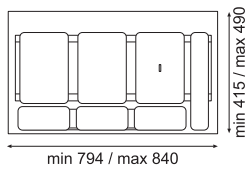

In dotazione: 5 icone adesive applicabili sui coperchi per semplificare la raccolta differenziata.

Equipped with: 5 adhesive icons applicable on the lids to make separate waste collection easier

Équipé de: 5 icônes adhésives applicables sur les couvercles pour simplifier la collecte sélective.

Colore/Colour/Couleur:
Grigio / Grey / Gris

BASE
mm

Vassoio / Tray / Plateau
(min-max) mm

H. 250

1200

916

1000

946

900

906

800

940

600

908