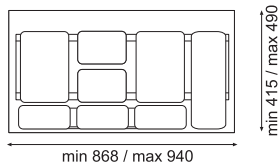

Colore/Colour/Couleur:
Grigio / Grey / Gris

BASE
mm

Vassoio / Tray / Plateau
(min-max) mm

H. 250

1200

916

1000

946