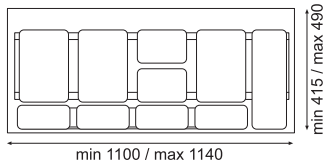

Colore/Colour/Couleur:
Grigio / Grey / Gris

BASE
mm

Vassoio / Tray / Plateau
(min-max) mm

H. 250

1200

916

1000

946