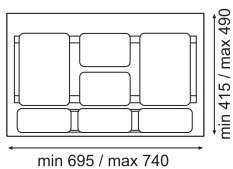

In dotazione: 5 icone adesive applicabili sui coperchi per semplificare la raccolta differenziata.

Equipped with: 5 adhesive icons applicable on the lids to make separate waste collection easier

Équipé de: 5 icônes adhésives applicables sur les couvercles pour simplifier la collecte sélective.

Colore/Colour/Couleur:
Grigio / Grey / Gris

BASE
mm

Vassoio / Tray / Plateau
(min-max) mm

H. 250

1200

916

1000

946

900

906

800

940

600

908