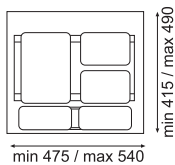

In dotazione: 5 icone adesive applicabili sui coperchi per semplificare la raccolta differenziata.

Equipped with: 5 adhesive icons applicable on the lids to make separate waste collection easier

Équipé de: 5 icônes adhésives applicables sur les couvercles pour simplifier la collecte sélective.

Colore/Colour/Couleur:
Grigio / Grey / Gris

BASE
mm

Vassoio / Tray / Plateau
(min-max) mm

H. 250

1200

916

1000

946

900

906

800

940

600

908